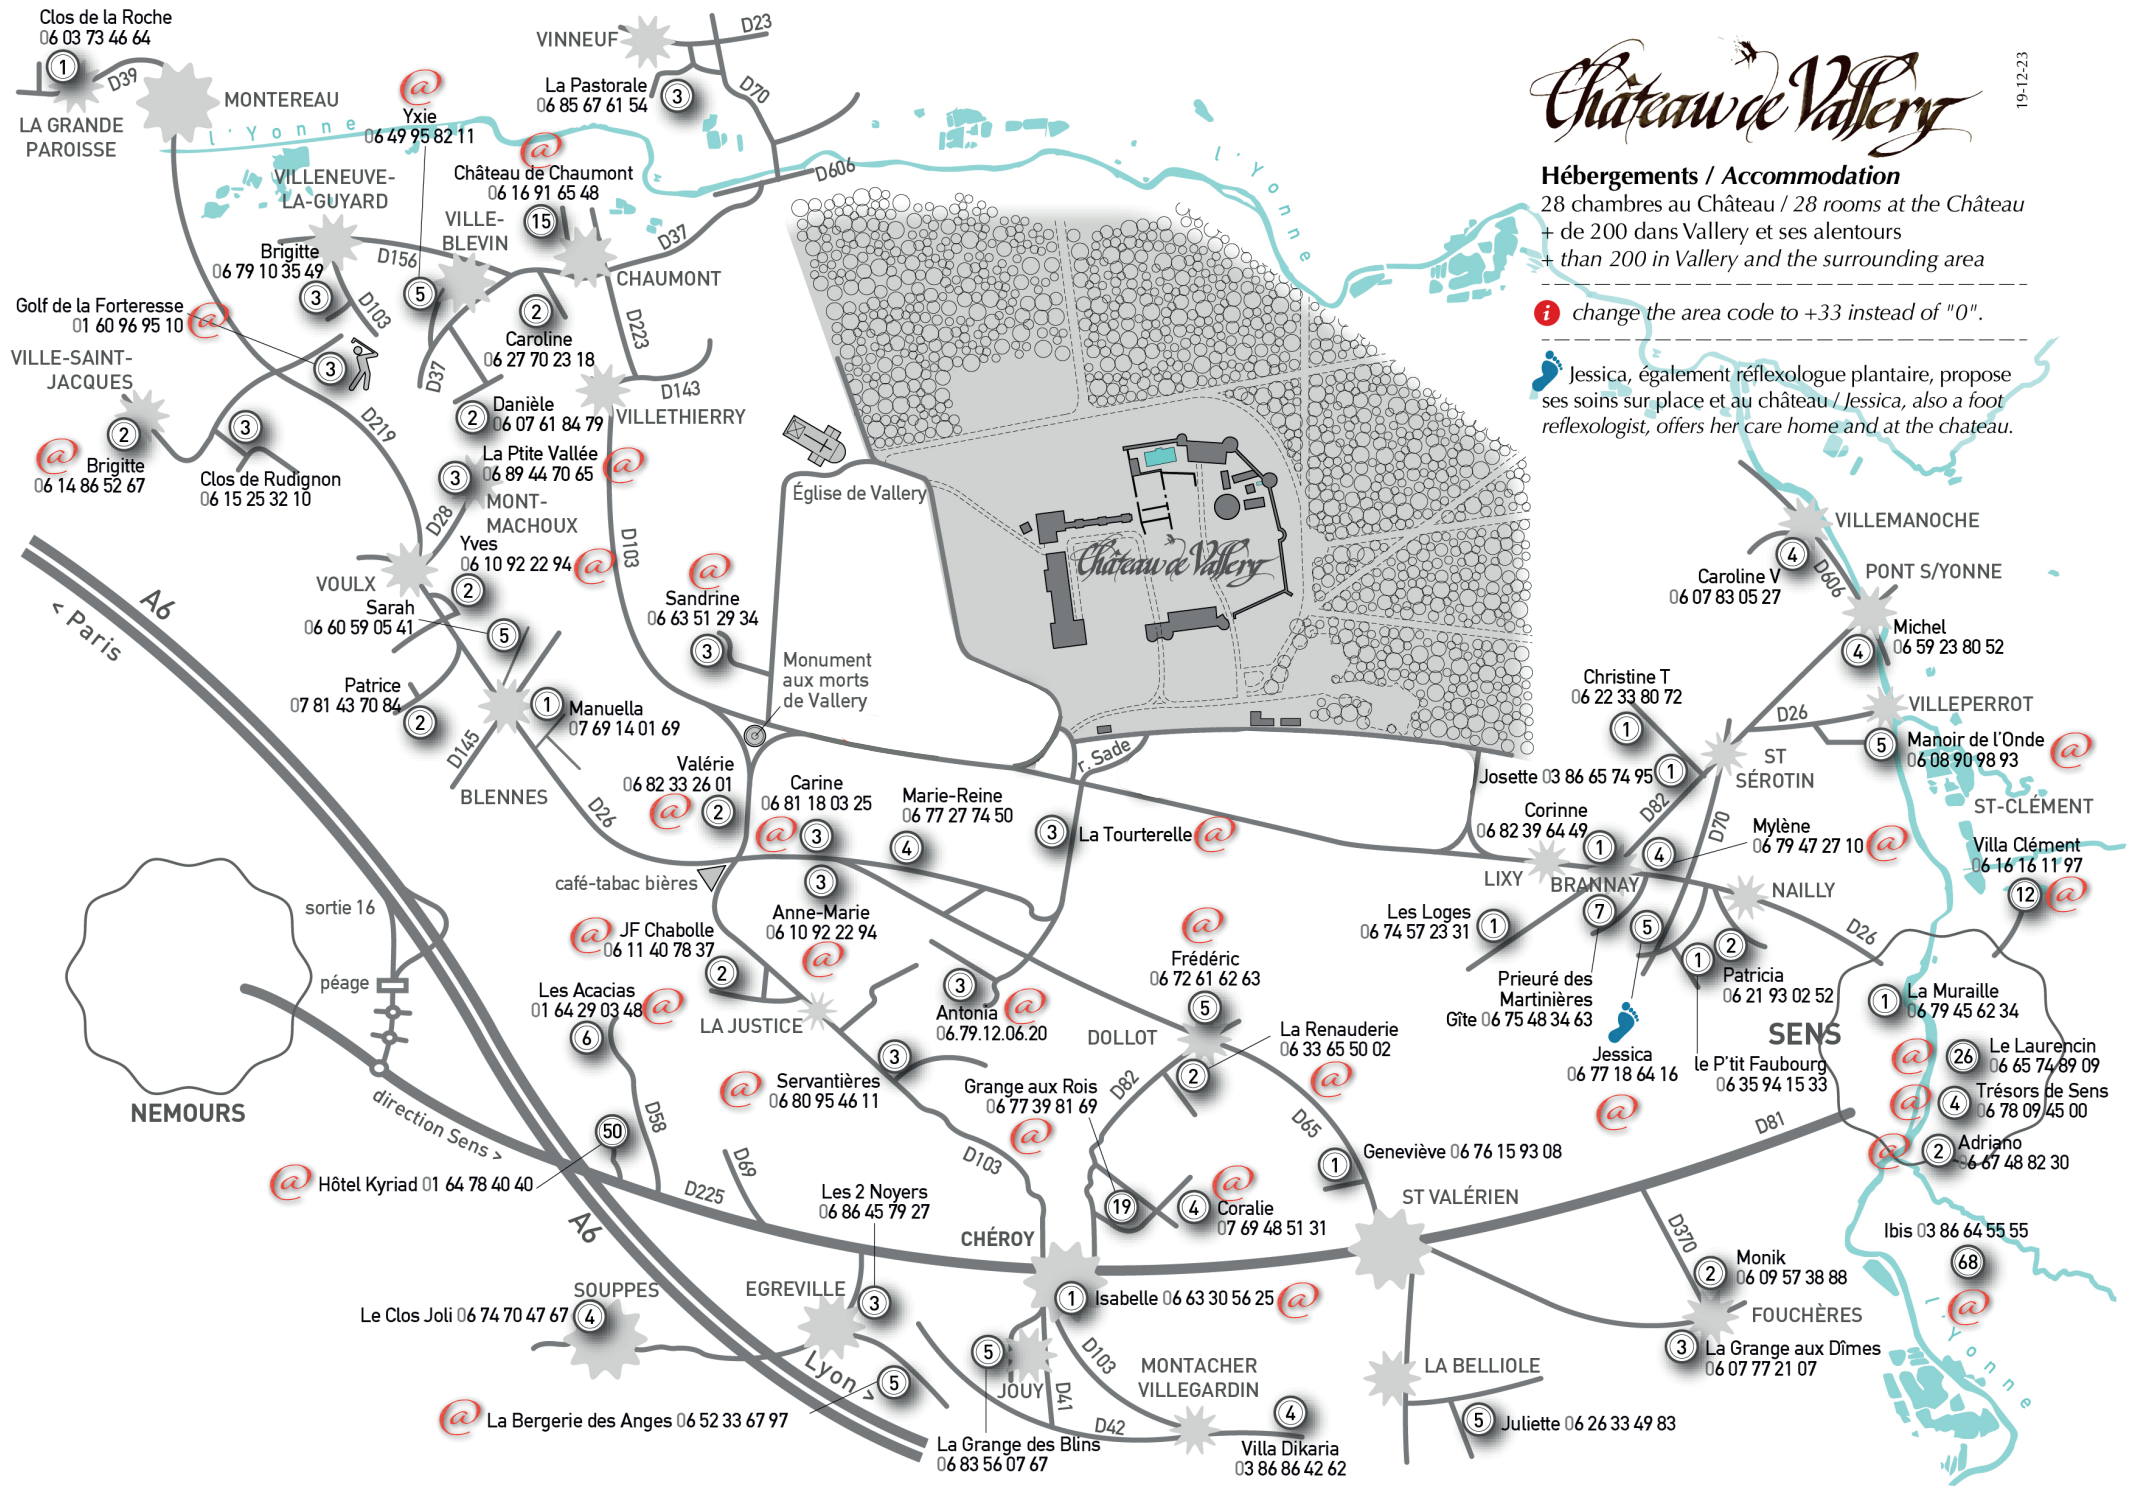

Hébergements / Accommodation

28 chambres au Château / 28 rooms at the Château
+ de 200 dans Vallery et ses alentours
+ than 200 in Vallery and the surrounding area

i change the area code to +33 instead of "0".

👣 Jessica, également réflexologue plantaire, propose ses soins sur place et au château / Jessica, also a foot reflexologist, offers her care home and at the chateau.